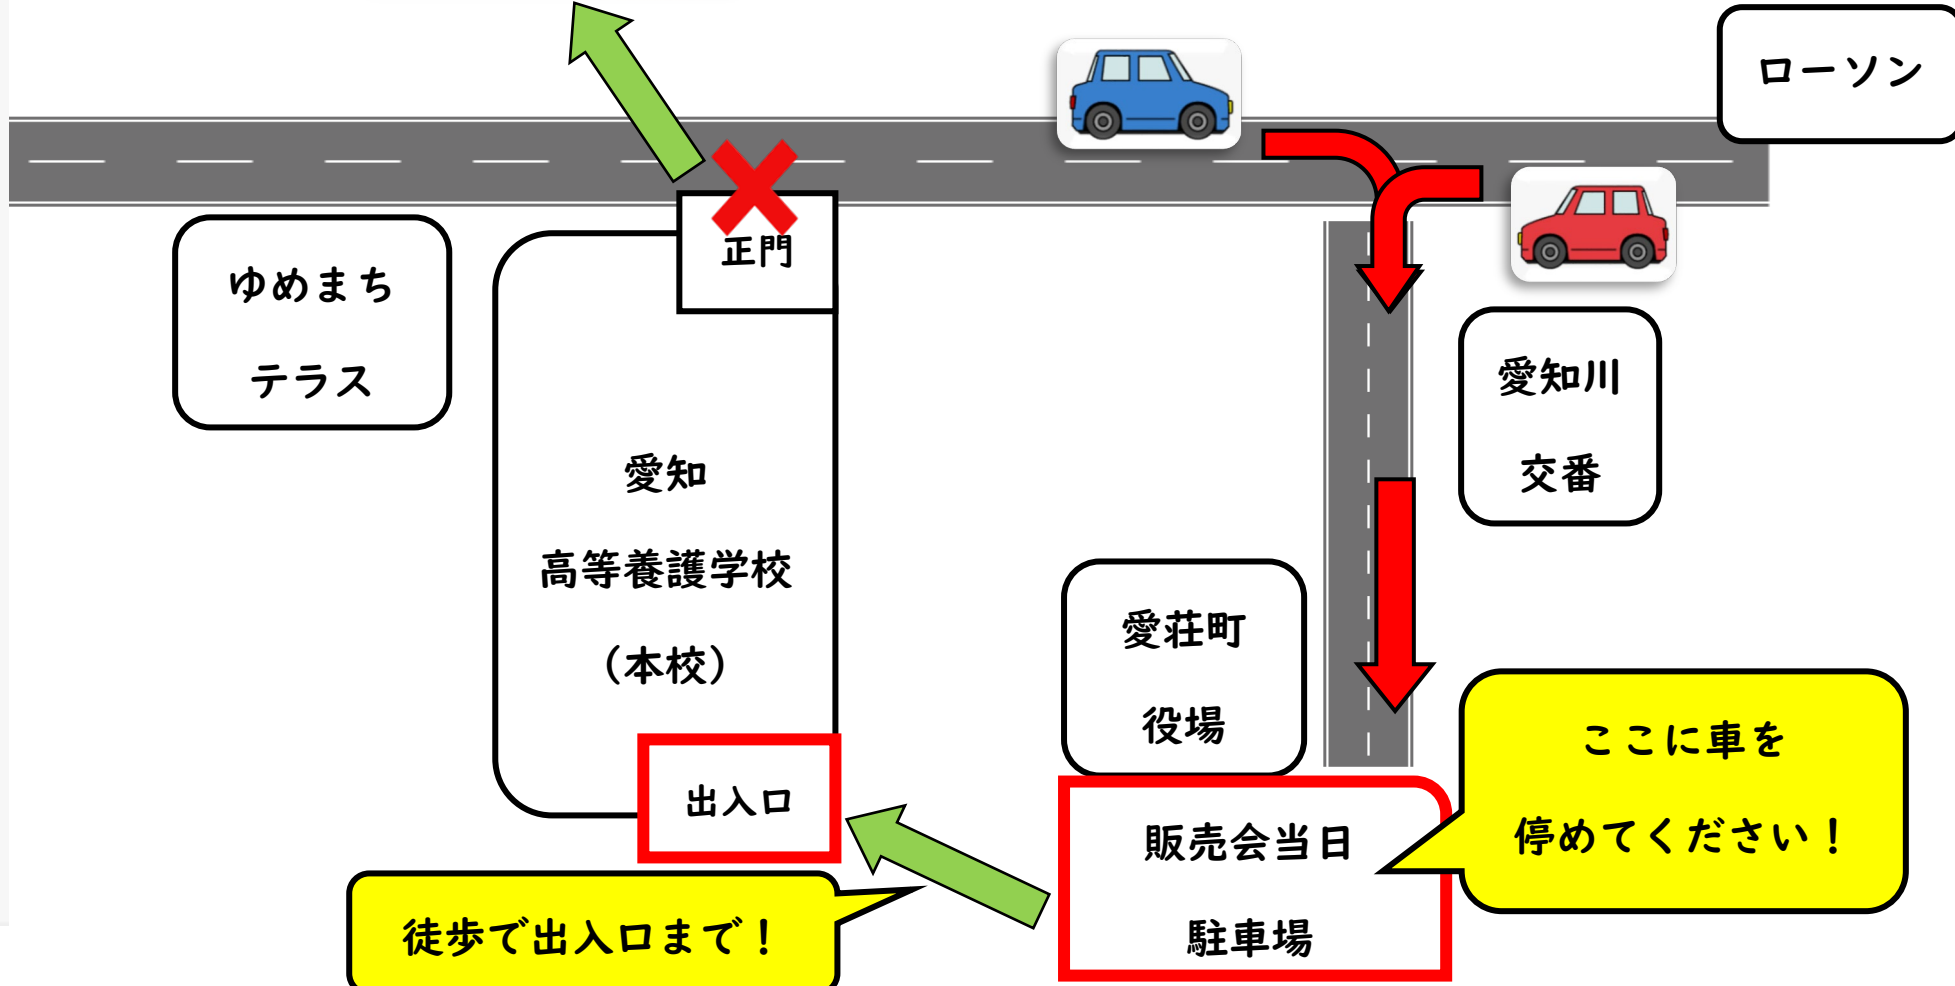

# 冬の販売会 マイカーでお越しの方へ

～駐車場のご案内とお願い～

愛知川駅

販売会当日は、本校の正門から  
入ることはできません。  
『愛荘町役場』に駐車場を用意して  
いますので、そちらをご利用ください！  
\*徒歩または自転車でお越しの方は正門から入れます。

徒歩で出入口まで！

ここに車を  
停めてください！